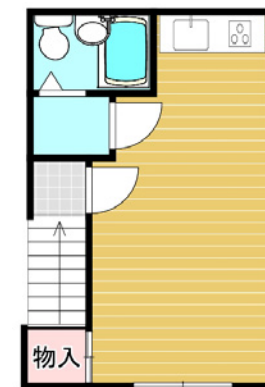

### 賃料

60,000円

### ガレージ無しでの契約可!!

住所 京都市中京区壬生中川町19-19

交通 阪急京都線「西院」駅 徒歩10分

構造 木造2階建て

礼金

賃料 1ヶ月

共益費

なし