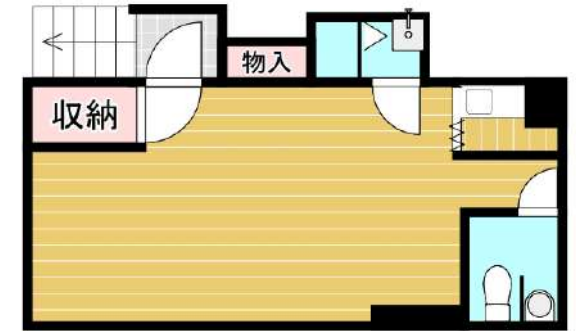

### 賃料

60,000円

住所 京都市上京区中立売通暮東入新白水丸町450-1

交通 地下鉄烏丸線「今出川」駅 徒歩19分

構造 木造2階建て 礼金 賃料 1ヶ月 共益費 月額 5,000円

ガレージ なし 敷金 なし 水道代 月額 2,500円

契約期間 2年 保証会社 加入必須 駐輪代 月額 200円

更新料 賃料 1ヶ月 火災保険 16,000円(税込) ペット飼育 月額 3,000円