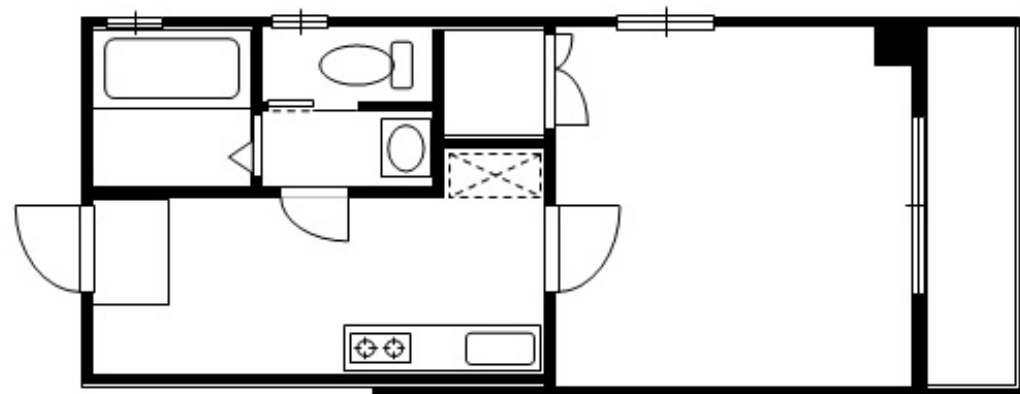

ドーリア下鴨

人気の1Kタイプ! 面積:26.83㎡

スーパー、ドラッグストア、コンビニが徒歩5分圏内!
京都府立大学も徒歩9分!

賃料
(全16室)

51,000円~59,000円

住所 京都市左京区下鴨本町19-2

交通 地下鉄烏丸線「松ヶ崎」駅 徒歩16分

構造 鉄骨ALC造5階建て