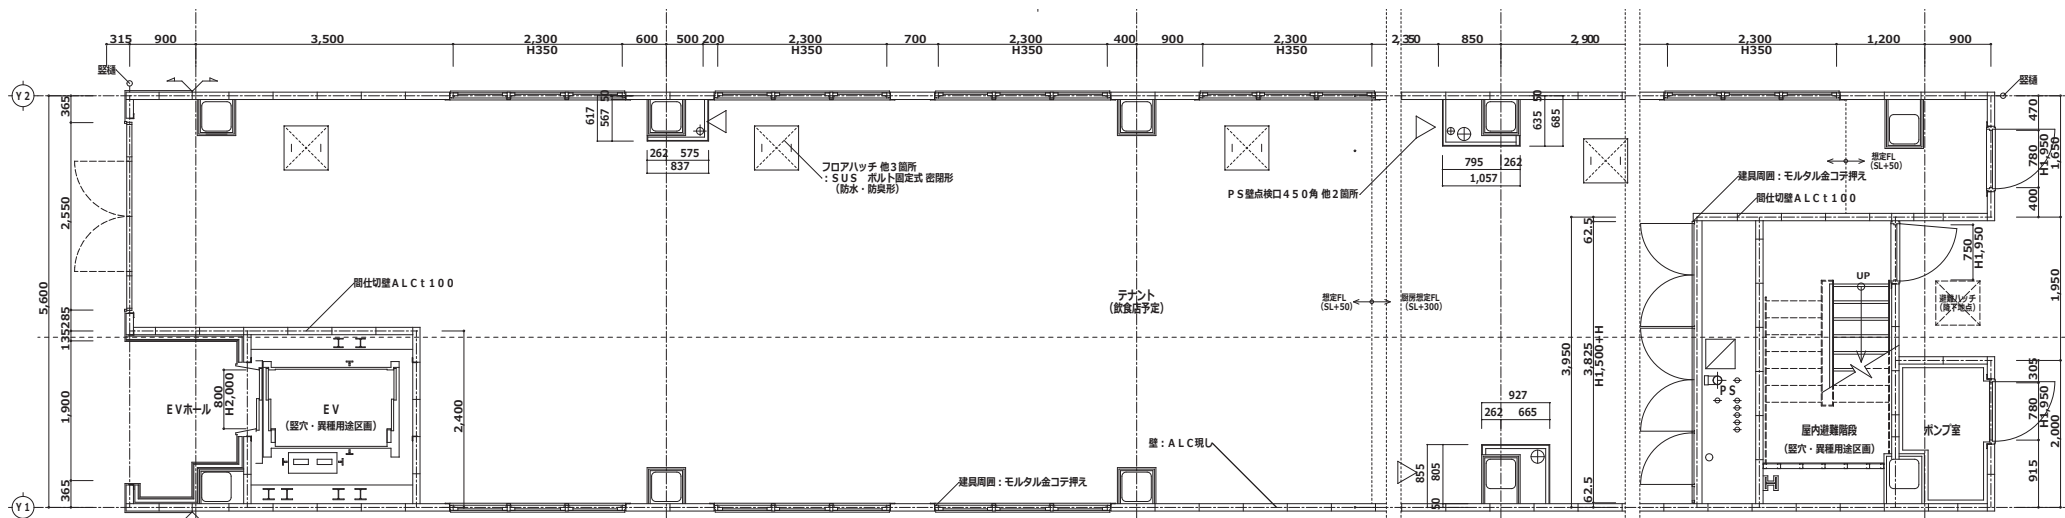

GARNET STARTING BLDG. 1F

賃料 (税別)

1,200,000円

住所 京都市下京区真苧屋町218

交通 JR京都線「京都」駅 徒歩5分

構造 鉄骨造陸屋根5階建て

礼金 1ヵ月

管理費 月額 15,000円(税別)