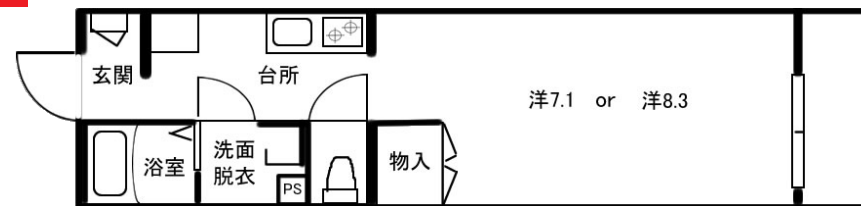

# GARNET RESIDENCE 丹波橋

1K間取りタイプは合計10種類!

面積:23.44㎡~29.2㎡

賃料  
(全27室)

58,000円~67,500円

静かな住宅街にある  
駅徒歩5分圏内の鉄骨造アパート

住所 京都市伏見区新町11丁目349

交通 京阪丹波橋駅 3分