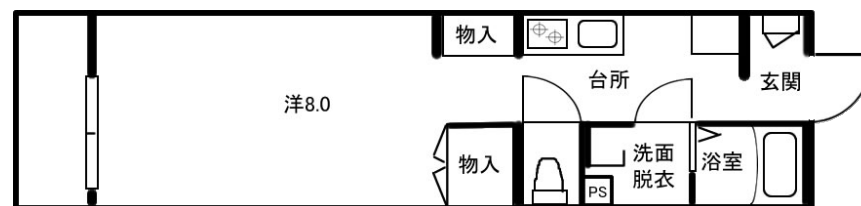

# GARNET RESIDENCE 丹波橋

1K間取りタイプは合計10種類!

面積:23.44㎡~29.2㎡

賃料  
(全27室)

58,000円~67,500円

静かな住宅街にある  
駅徒歩5分圏内の鉄骨造アパート

住所 京都市伏見区新町11丁目349

交通 京阪丹波橋駅 3分