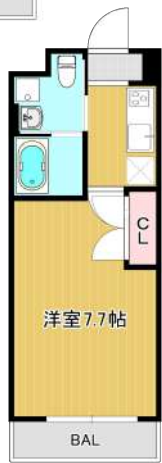

GARNET RESIDENCE 嵯峨嵐山

緑豊かな街並みの人気観光地
嵐山の四季折々の風景が望めます。

2DKタイプは2種類,1Kタイプは10種類

面積:22.54㎡~49.63㎡

賃料
(全12室)

58,000円~98,000円

住所 京都市右京区嵯峨釈迦門前 瀬戸川町14,14-26

交通 JR嵯峨嵐山駅 徒歩6分

構造 鉄筋コンクリート造3階建て

礼金 賃料 1ヶ月

共益費 月額 5,000円

ガレージ なし

敷金 なし

水道代 月額 2,500円(税別)

契約期間 2年

保証会社 加入必須