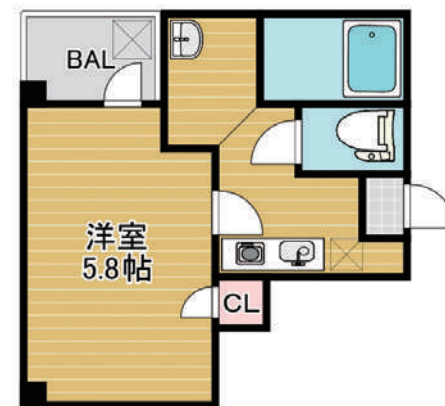

GARNET RESIDENCE MIYA

賃料

50,000~55,000円

住所 京都市東山区福稲柿本町12-13

交通 京阪本線「東福寺」駅 徒歩3分

構造	鉄骨造5階建て	礼金	賃料 1ヶ月	共益費	月額 5,000円
ガレージ	なし	敷金	なし	水道代	月額 2,500円(税別)
契約期間	2年	保証会社	加入必須	駐輪場	月額 200円
更新料	賃料 1ヶ月	火災保険	16,000円(税込)	町会費	月額 500円
更新事務手数料	10,000円(税別)	ハウスクリーニング代	30,000円(税別) ※退去時	インターネット代	月額 1,000円(税込)