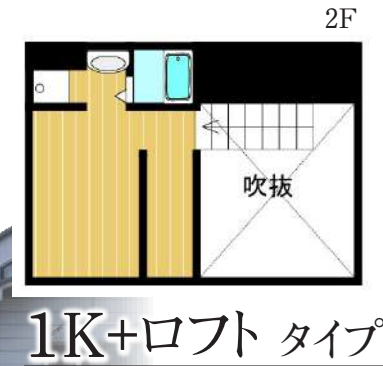

GARNET RESIDENCE 伏見稲荷

大学からも駅からも近い
学生人気の1K+ロフトタイプ!

賃料
(全17室)

57,000円~65,000円

住所 京都市伏見区深草下河原町16-22

交通 京阪本線 伏見稲荷駅 徒歩7分

構造 鉄骨造4階建て

礼金 賃料 1ヶ月