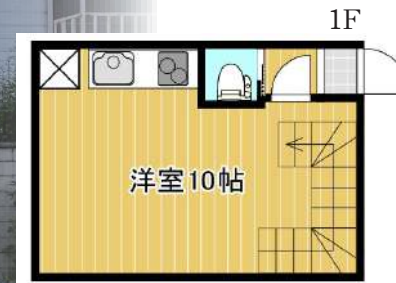

GARNET RESIDENCE 伏見稲荷

大学からも駅からも近い
学生人気の1K+ロフトタイプ!

賃料
(全17室)

57,000円~65,000円

住所 京都市伏見区深草下河原町16-22

交通 京阪本線 伏見稲荷駅 徒歩7分

構造 鉄骨造4階建て

礼金 賃料 1ヶ月