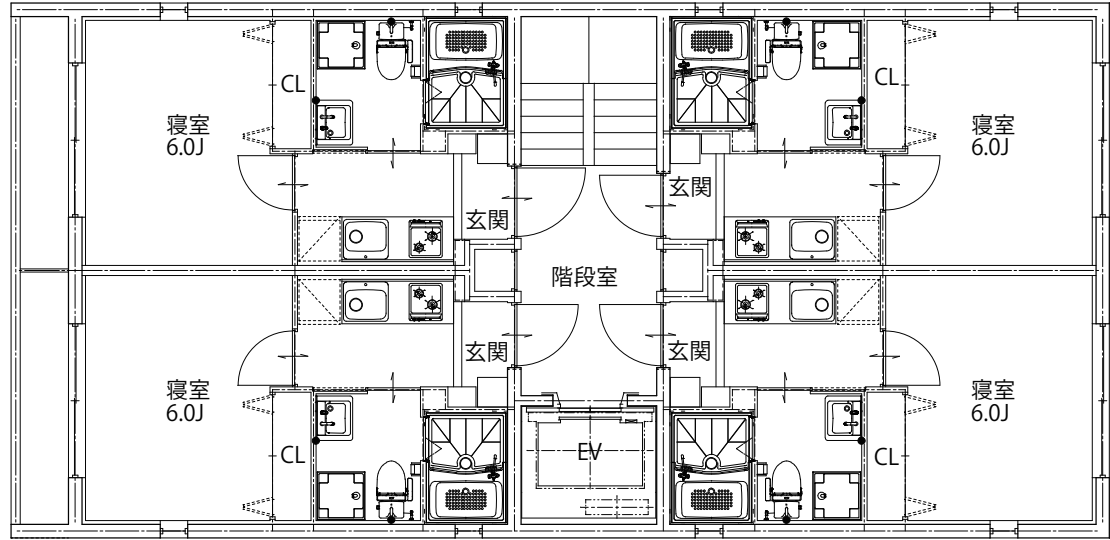

新築

THE GARNET KYOTO RESIDENCE 円町駅前

人気の1Kタイプ 面積:21.14㎡

学生人気のエリア! 周辺施設も充実し円町駅まで徒歩1分!

賃料
(全14室)

62,000円~66,000円

住所 京都市中京区西ノ京南円町21

交通 JR山陰本線 円町駅 徒歩1分