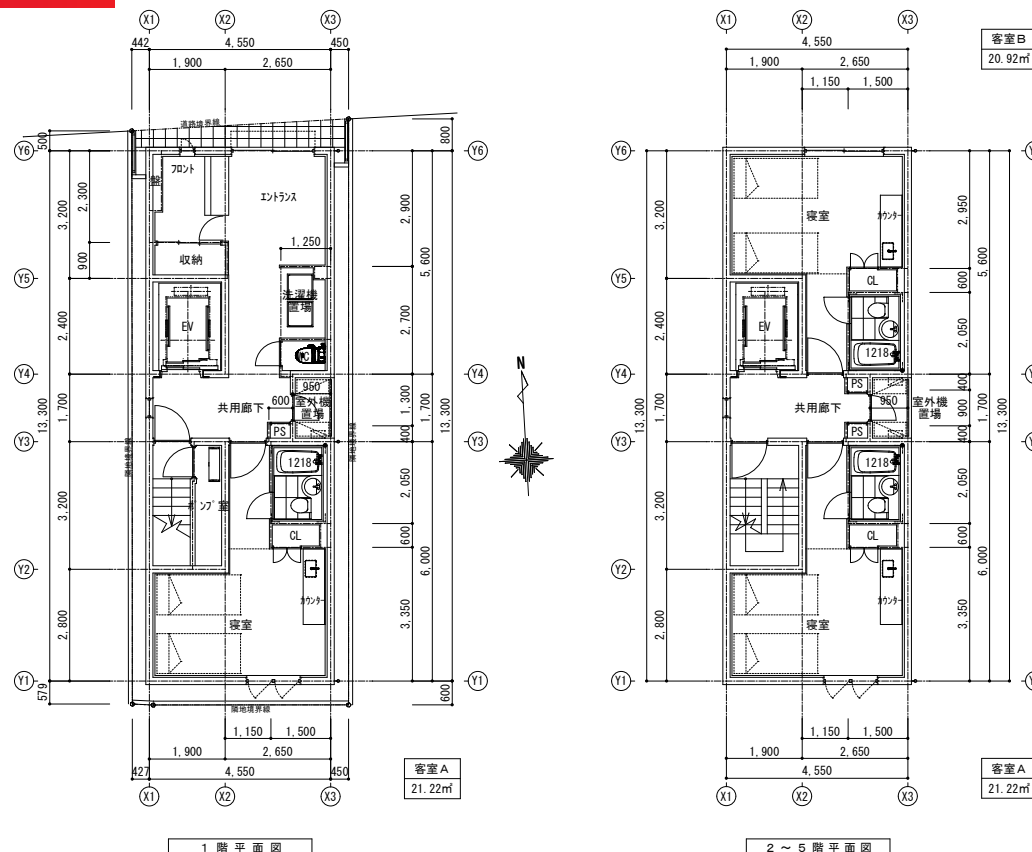

BEAUTY BLDG TANBAGUCHI

賃料 (税込)

66,000円

住所 京都市下京区中堂寺坊城町2

交通 JR山陰本線「丹波口」駅 徒歩2分

構造 鉄筋コンクリート造5階建て

礼金 100,000円

共益費 10,000円(税別)水道・光熱費込